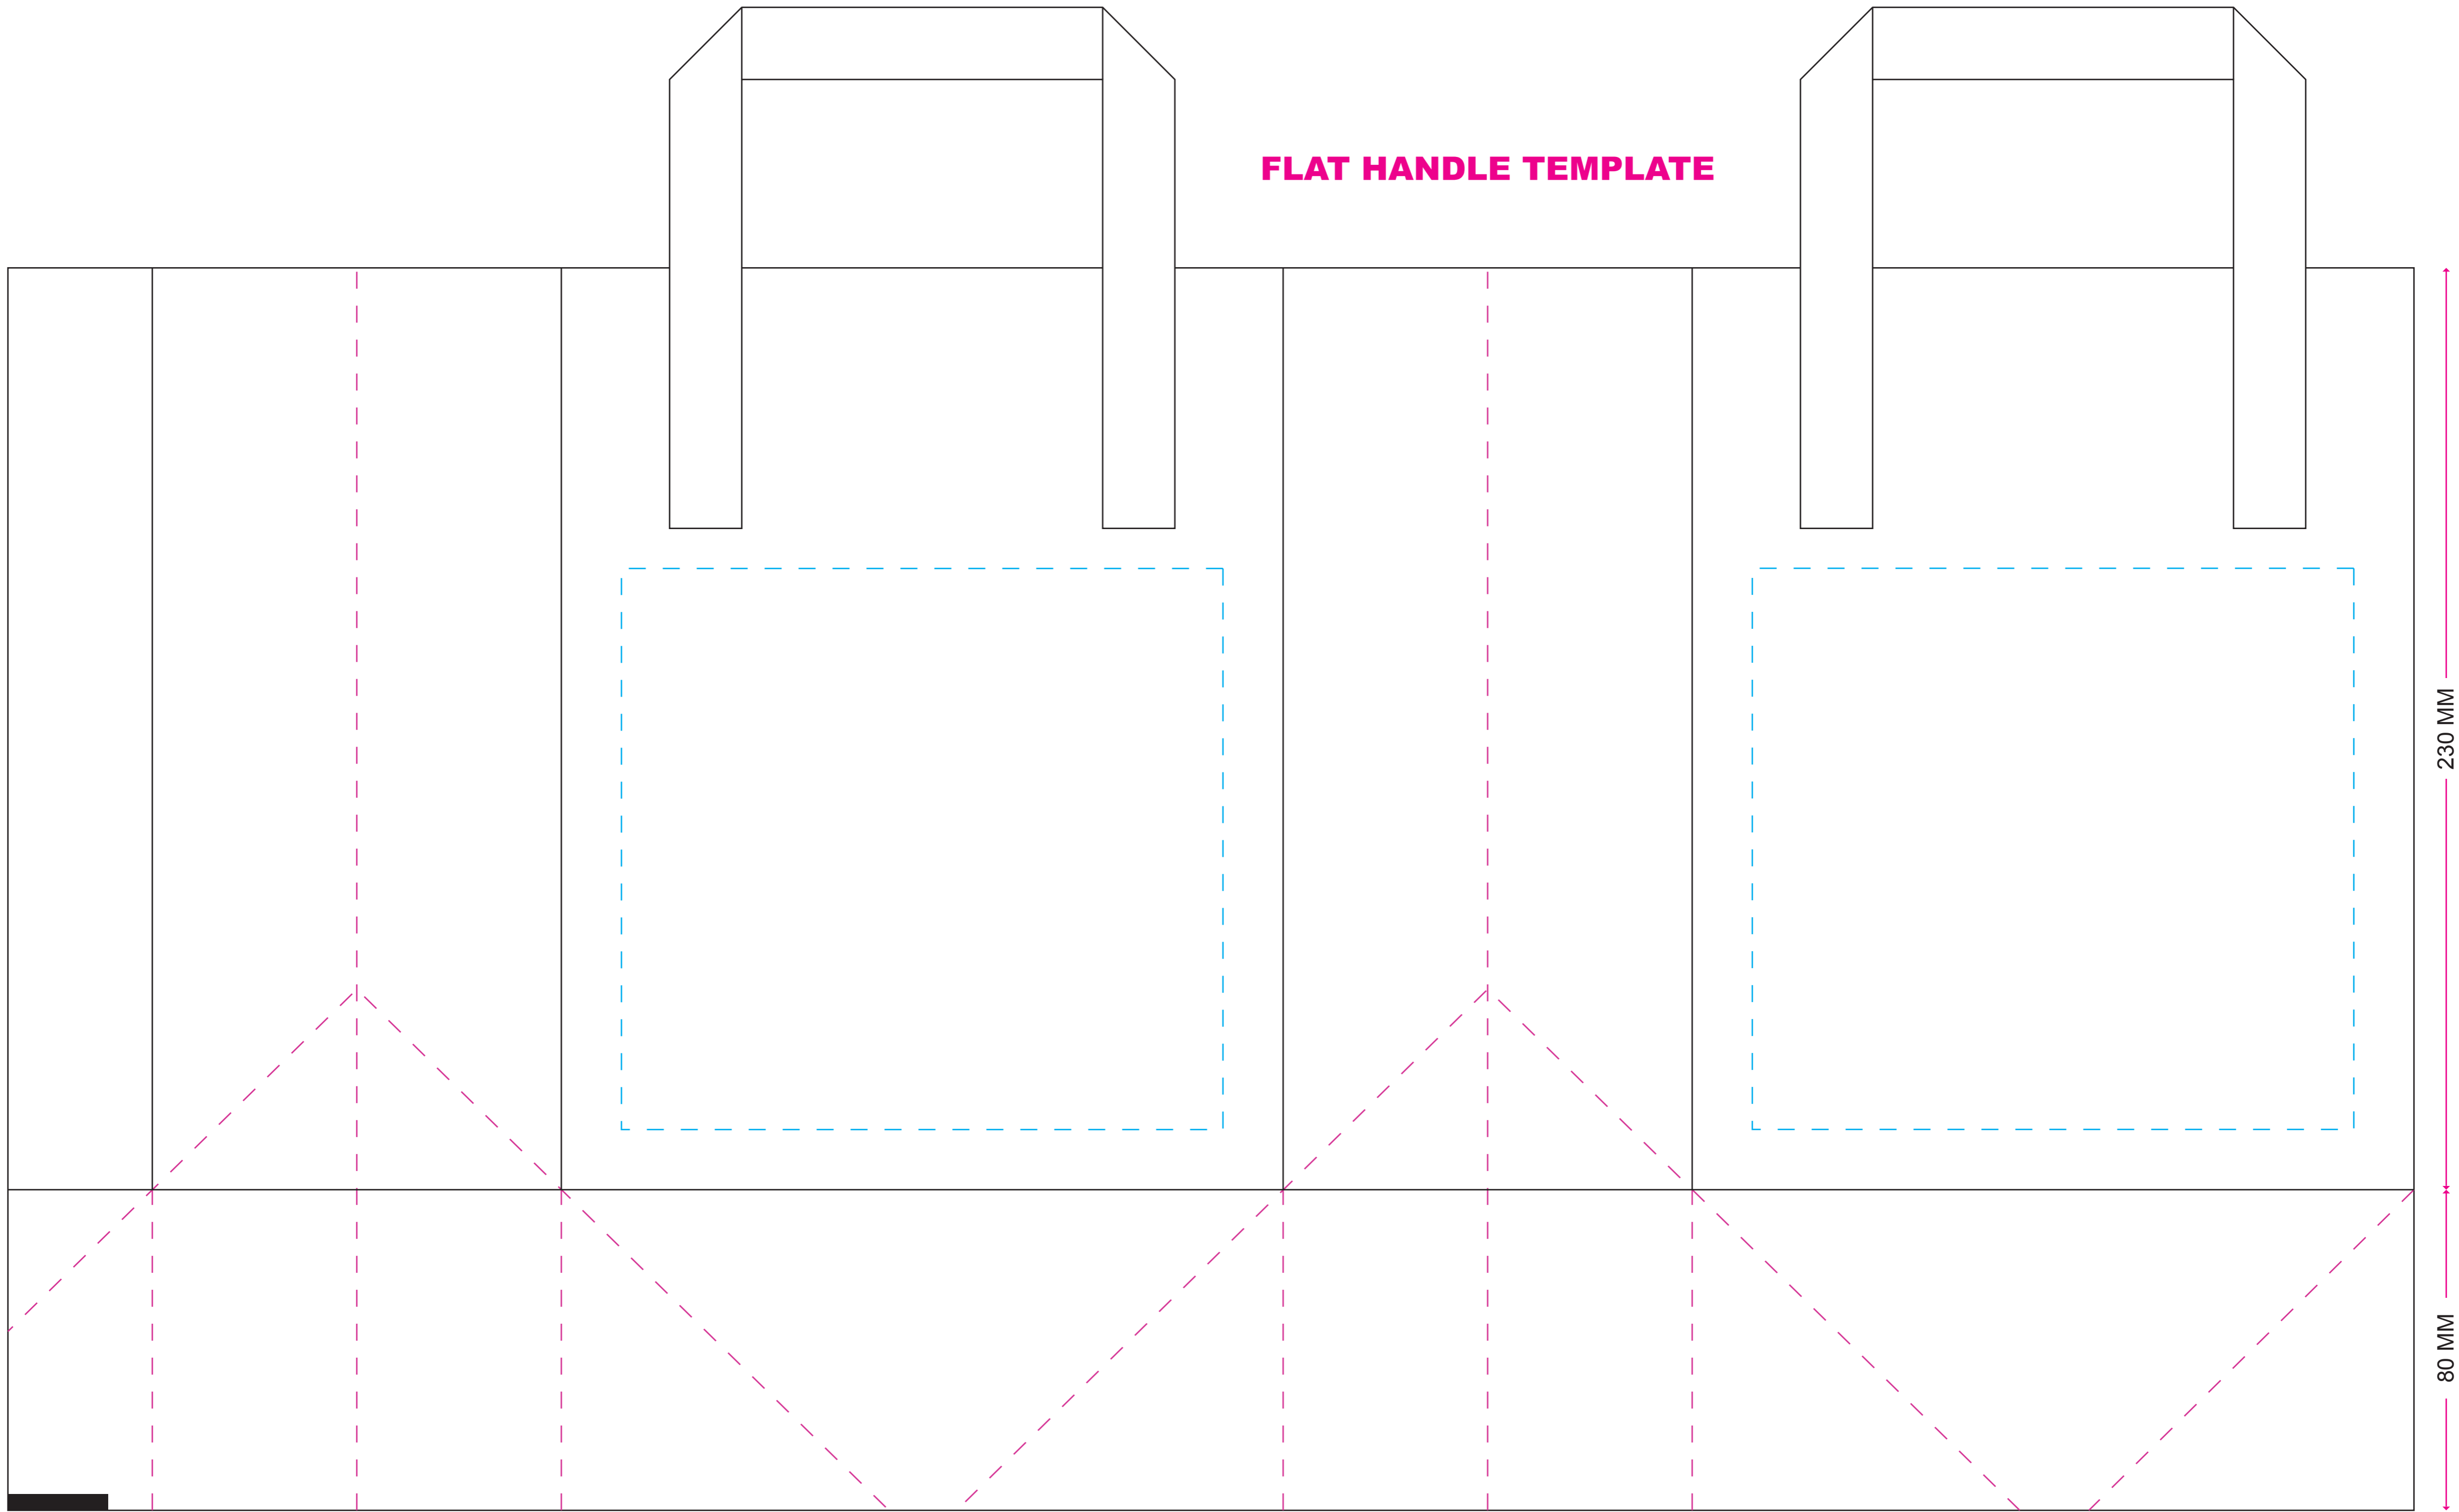

FLAT HANDLE TEMPLATE

36 MM 102 MM 180 MM 102 MM 180 MM

STANDARD PRINTING AREA

230 MM

80 MM